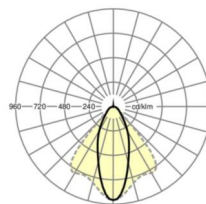

параметры

номер заказа	19427004160
код EAN	4020863401604
номер таможенного тарифа	94051190
Знак прохождения контроля	IP 64, класс защиты I, ENEC10 VDE, F, D, HACCP DIN10500/Food/IFS-пригодность для применения/BRC, Indoor, CE
Степень ударопрочности IK	IK03 (-20°C bis 40°C)
Температура окружающей среды	ta -20°C в 40°C
Гарантийный срок	5 лет
Государственные программы поддержки	BEG - государственные субсидии для энергосберегающих зданий (действительна только для Германии)

электротехника

Балласт	Электронный драйвер (1 штука)
Мощность системы	37W
сетевое напряжение	230V/50Hz
класс энергосбережения/Источник света	D

Оптика

Оснастка	LED, цветопередача/оттенок света CRI ≥ 80 / 6500K
Допуск для координаты цветности (MacAdam)	3SDCM
Фотобиологическая безопасность (светильник)	RG1
Номинальный световой поток	5880lm
Срок службы LED	50000h L80/B10 (Tq 40°C)
светоотдача светильников	157lm/W
Угол излучения	40° (C0) / 85° (C90)
UGR поп./вдоль	18.6 / 20.3

DEEP-LINK

<https://www.regiolux.de/ru/article/19427004160>

Ссылка	LED 6000lm 865
ηLB	100 %
Φ ↓/↑	99 % / 1 %
UGR поп./вдоль	18.6 / 20.3